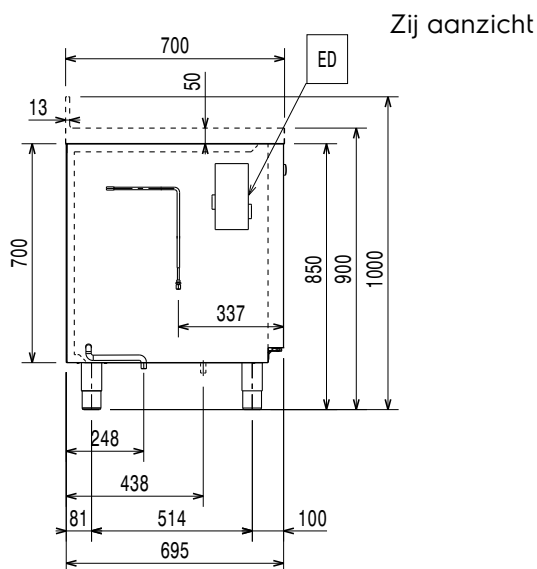

Constructie

- Ontwikkeld en geproduceerd in een ISO 9001 en ISO 14001 gecertificeerde fabriek.
- Geplaatst op roestvrijstalen stelpoten van 150 mm hoogte, voor makkelijk schoonmaken.
- Aansluiting op een extern koelaggregaat.
- Afgeronde inwendige hoeken voor eenvoudige reiniging.
- Vervaardigd van roestvrijstaal 1.4301 (AISI304) om aan de hoogste hygiëne eisen te voldoen.
- Voorbereid voor aansluiting op een afvoerpijp.
- Storingssignalering met foutcodes.
- Inwendige bodemplaat uit één stuk roestvrijstaal, met afgeronde hoeken.
- 2 Compartimenten met elk een deur.
- Eenvoudig schoonmaken en een hoge hygiëne standaard door de inwendig afgeronde hoeken, de eenvoudig uitneembare roosters, geleiders en geleidersteunen en de uitneembare luchtgeleiders.
- De geleidersteunen zijn uitgevoerd met 15 posities (3 cm tussenruimte) om de geleiders met de roosters op verschillende hoogtes te plaatsen, voor een hogere netto capaciteit en een betere benutting van de opslagruimte.
- Uitstekende ruimte optimalisatie dankzij de compacte afmetingen.
- Uittrekbaar koelaggregaat voor eenvoudig onderhoud.

EI = Elektrische aansluiting

Elektra

Voltage	710323 (EK2R8AA)	220-240 V/1 ph/50/60 Hz
Elektrisch max. vermogen		0.03 kW
Ontdooi vermogen		0.22 kW
Stekker type		CE-SCHUKO

Algemene gegevens

Bruto Inhoud	290 lt
Netto Inhoud	180.8 lt
Aantal deuren	2
Draairichting deur	1 links en 1 rechts draaiend
Externe afmetingen, lengte	1103 mm
Externe afmetingen, breedte	700 mm
Externe afmetingen, hoogte	850 mm
Interne afmetingen, lengte	798 mm
Interne afmetingen, breedte	560 mm
Interne afmetingen, hoogte	550 mm
Gewicht, netto	85 kg
Hoogte verstelling	-5/50 mm
Extern materiaal	Roestvrijstaal 1.4301 (AISI304)
Intern materiaal	Roestvrijstaal 1.4301 (AISI304)
Externe achterwand	Gegalvaniseerd staal