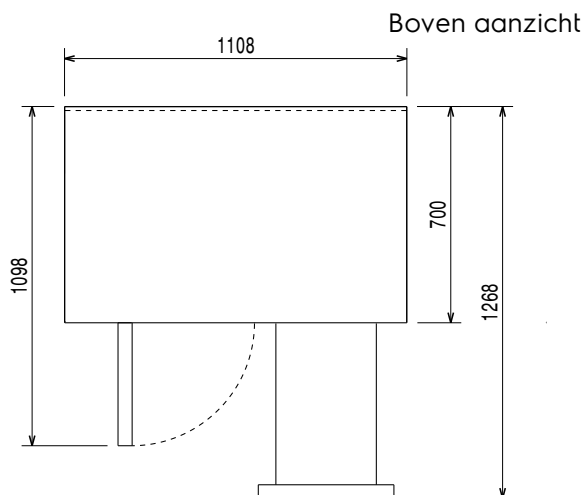

EI = Elektrische aansluiting

Elektra

Voltage	710323 (EK2R8AA)	220-240 V/1 ph/50/60 Hz
Elektrisch max. vermogen		0.03 kW
Ontdooi vermogen		0.22 kW
Stekker type		CE-SCHUKO

Algemene gegevens

Bruto Inhoud	290 lt
Netto Inhoud	180.8 lt
Aantal deuren	2
Draairichting deur	1 links en 1 rechts draaiend
Externe afmetingen, lengte	1103 mm
Externe afmetingen, breedte	700 mm
Externe afmetingen, hoogte	850 mm
Interne afmetingen, lengte	798 mm
Interne afmetingen, breedte	560 mm
Interne afmetingen, hoogte	550 mm
Gewicht, netto	85 kg
Hoogte verstelling	-5/50 mm
Extern materiaal	Roestvrijstaal 1.4301 (AISI304)
Intern materiaal	Roestvrijstaal 1.4301 (AISI304)
Externe achterwand	Gegalvaniseerd staal