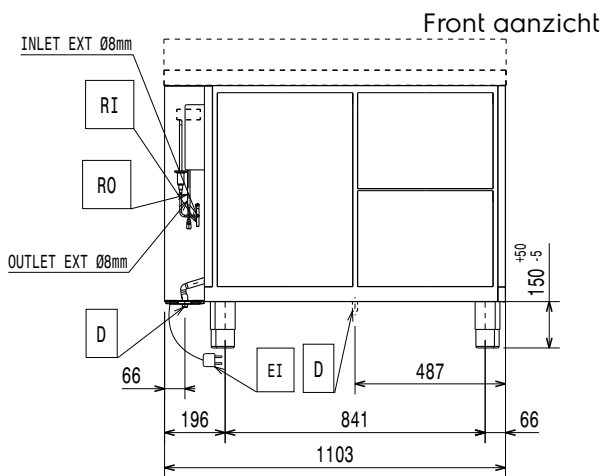

Constructie

- Ontwikkeld en geproduceerd in een ISO 9001 en ISO 14001 gecertificeerde fabriek.
- Geplaatst op roestvrijstalen stelpoten van 150 mm hoogte, voor makkelijk schoonmaken.
- Aansluiting op een extern koelaggregaat.
- Afgeronde inwendige hoeken voor eenvoudige reiniging.
- Vervaardigd van roestvrijstaal 1.4301 (AISI304) om aan de hoogste hygiëne eisen te voldoen.
- Voorbereid voor aansluiting op een afvoerpijp.
- Storingssignalering met foutcodes.
- Inwendige bodemplaat uit één stuk roestvrijstaal, met afgeronde hoeken.
- 2 Compartimenten met elk een deur.
- Eenvoudig schoonmaken en een hoge hygiëne standaard door de inwendig afgeronde hoeken, de eenvoudig uitneembare roosters, geleiders en geleidersteunen en de uitneembare luchtgeleiders.
- De geleidersteunen zijn uitgevoerd met 15 posities (3 cm tussenruimte) om de geleiders met de roosters op verschillende hoogtes te plaatsen, voor een hogere netto capaciteit en een betere benutting van de opslagruimte.
- Uitstekende ruimte optimalisatie dankzij de compacte afmetingen.
- Uittrekbaar koelaggregaat voor eenvoudig onderhoud.

EI = Elektrische aansluiting

Elektra

Voltage	710323 (EK2R8AA)	220-240 V/1 ph/50/60 Hz
Elektrisch max. vermogen		0.03 kW
Ontdooi vermogen		0.22 kW
Stekker type		CE-SCHUKO

Algemene gegevens

Bruto Inhoud	290 lt
Netto Inhoud	180.8 lt
Aantal deuren	2
Draairichting deur	1 links en 1 rechts draaiend
Externe afmetingen, lengte	1103 mm
Externe afmetingen, breedte	700 mm
Externe afmetingen, hoogte	850 mm
Interne afmetingen, lengte	798 mm
Interne afmetingen, breedte	560 mm
Interne afmetingen, hoogte	550 mm
Gewicht, netto	85 kg
Hoogte verstelling	-5/50 mm
Extern materiaal	Roestvrijstaal 1.4301 (AISI304)
Intern materiaal	Roestvrijstaal 1.4301 (AISI304)
Externe achterwand	Gegalvaniseerd staal